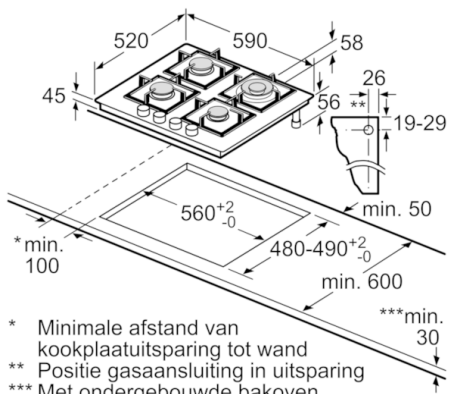

Technische Data

Productnaam/ Productfamilie :	Gaskookplaat m. bovenbediening
Uitvoering :	Inbouw
Energiesoort :	Gas
Aantal zones dat tegelijk kan worden gebruikt :	4
Inbouwfmetingen (hxbxd) :	45 x 560-562 x 480-492
Breedte apparaat (mm) :	590
Afmetingen van het apparaat h(min/max)xhxd (mm) :	45 x 590 x 520
Afmetingen inclusief verpakking hxbxd (mm) :	141 x 651 x 578
Nettogewicht (kg) :	15,079
Brutogewicht (kg) :	16,0
Restwarmte indicator :	zonder
Positie bedieningspaneel :	Voorzijde kookplaat
Materiaal vangschaal :	hardglas
Kleur oppervlak :	zwart
Kleur van de omlijsting :	zwart
Keurmerken :	CE
Lengte elektriciteitsnoer (cm) :	150
EAN-code :	4242002969206
Aansluitwaarde (W) :	1
Aansluitwaarde gas (W) :	8000
Minimale smeltveiligheid (A) :	3
Spanning (V) :	220-240
Frequentie (Hz) :	60; 50

Technische specificaties:

- Inbouwmaten (hxbxd): 45 x 560-562 x 480-492 mm
- Aansluitsnoer 1,5 m met stekker
- Afgesteld op aardgas (25mbar)

**Serie | 6, Gaskookplaat, 60 cm, zwart
PPH6A6C20N**

- * Minimale afstand van kookplaatuitsparing tot wand
 - ** Positie gasaansluiting in uitsparing
 - *** Met ondergebouwde bakoven eventueel meer; zie maatvereisten van de bakoven
- Afmeting in mm