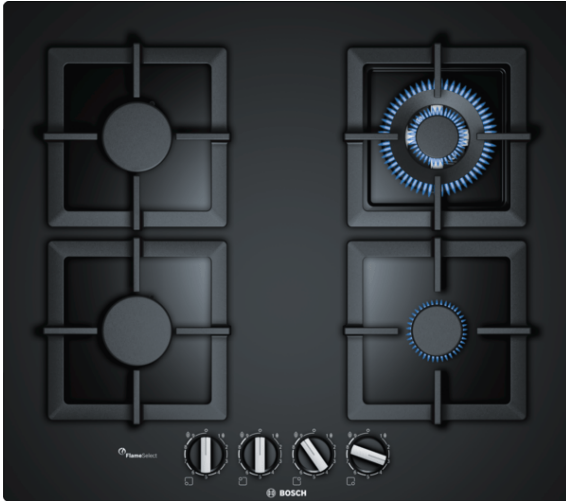

**Serie | 6, Gaskookplaat, 60 cm, zwart
PPH6A6C20N**

Toebehoren

1 x Wokring
1 x Sudderplaatje

Optionele accessoires

HEZ298105 : Simmer plate

**Hardglas gaskookplaat met FlameSelect:
bereikt een perfect kookresultaat dankzij 9
nauwkeurig in te stellen vermogensstanden.**

- **FlameSelect:** Voor een nauwkeurige instelling van de vlam in negen standen.
- **Wokbrander:** krachtig koken met 3,3 kW.
- **Mono gietijzeren pannendragers:** voor stabiliteit.
- **Vlak integreerbaar of opbouw:** de keus is aan u.
- **Hardglas oppervlak:** strak design en gemakkelijk te reinigen.

Technische Data

Productnaam/ Productfamilie :	Gaskookplaat m. bovenbediening
Uitvoering :	Inbouw
Energiesoort :	Gas
Aantal zones dat tegelijk kan worden gebruikt :	4
Inbouwfmetingen (hxbxd) :	45 x 560-562 x 480-492
Breedte apparaat (mm) :	590
Afmetingen van het apparaat h(min/max)xhxd (mm) :	45 x 590 x 520
Afmetingen inclusief verpakking hxbxd (mm) :	141 x 651 x 578
Nettogewicht (kg) :	15,079
Brutogewicht (kg) :	16,0
Restwarmte indicator :	zonder
Positie bedieningspaneel :	Voorzijde kookplaat
Materiaal vangschaal :	hardglas
Kleur oppervlak :	zwart
Kleur van de omlijsting :	zwart
Keurmerken :	CE
Lengte elektriciteitsnoer (cm) :	150
EAN-code :	4242002969206
Aansluitwaarde (W) :	1
Aansluitwaarde gas (W) :	8000
Minimale smeltveiligheid (A) :	3
Spanning (V) :	220-240
Frequentie (Hz) :	60; 50

4 242002 969206

Serie | 6, Gaskookplaat, 60 cm, zwart PPH6A6C20N

**Hardglas gaskookplaat met FlameSelect:
bereikt een perfect kookresultaat dankzij 9
nauwkeurig in te stellen vermogensstanden.**

Algemeen: