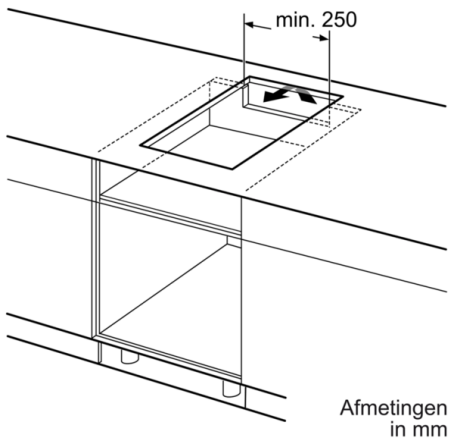

Technische Data

| | |
|--|--------------------------------|
| Productnaam/ Productfamilie : | Vario/Domino kookplaat glaske. |
| Uitvoering : | CONSTR_TYPE.Built-in |
| Energiesoort : | Elektrisch |
| Aantal zones dat tegelijk kan worden gebruikt : | 2 |
| Inbouwafmetingen (hxbxd) : | 51 x 270 x 490-500 |
| Breedte apparaat (mm) : | 306 |
| Afmetingen van het apparaat h(min/max)x bxd (mm) : | 51 x 306 x 527 |
| Afmetingen inclusief verpakking hxbxd (mm) : | 110 x 370 x 573 |
| Nettogewicht (kg) : | 6,858 |
| Brutogewicht (kg) : | 7,5 |
| Restwarmte indicator : | Apart |
| Positie bedieningspaneel : | Voorzijde kookplaat |
| Materiaal vangschaal : | glaskeramisch |
| Kleur oppervlak : | geborsteld aluminium, zwart |
| Kleur van de omlijsting : | geborsteld aluminium |
| Keurmerken : | AENOR, CE |
| Lengte elektriciteitsnoer (cm) : | 110 |
| EAN-code : | 4242002848631 |
| Aansluitwaarde (W) : | 3700 |
| Spanning (V) : | 220-240 |
| Frequentie (Hz) : | 50; 60 |

Algemeen:

- 2 Elektronisch geregelde inductiekookzones met panwaarneming
- Kookzones: 1 x Ø 145 mm, 1.4 kW (max. PowerBoost 2.2 kW); 1 x Ø 210 mm, 2.2 kW (max. PowerBoost 3.7 kW)
- PowerBoost-functie voor alle kookzones
- Elektronische besturing met 17 standen

Technische specificaties:

- Inbouwmaten (hxbxd): 270 mm x 490 mm x 55 mm
- Aansluitwaarde: 3,7 kW
- Minimale werkbladdikte: 30 mm
- Vast aansluitsnoer
- Aansluitsnoer: 1,1 m
- Te combineren met kookplaten met Comfort profiellijst

Serie | 6, Domino kookplaat, inductie, 30 cm PIB375FB1E

Afmetingen
in mm

Afmeting in mm

- A:** Minimale afstand kookplaatuitsparing tot wand
B: Inbouwdiepte
C: Met daaronder ingebouwde bakoven min. 30, mogelijkerwijze meer, zie benodigde ruimte voor de bakoven.