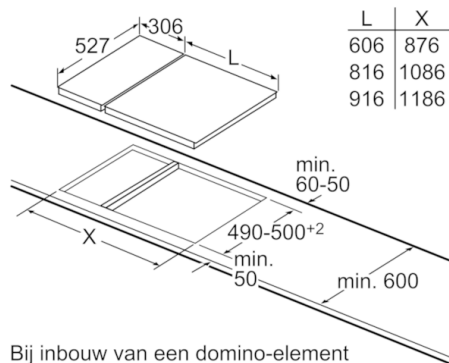

Technische specificaties:

- Inbouwmaten (hxbxd): 270 mm x 490 mm x 55 mm
- Aansluitwaarde: 3,7 kW
- Minimale werkbladdikte: 30 mm
- Vast aansluitsnoer
- Aansluitsnoer: 1,1 m
- Te combineren met kookplaten met Comfort profiellijst

Serie | 6, Domino kookplaat, inductie, 30 cm PIB375FB1E

Afmetingen
in mm

Afmeting in mm

- A:** Minimale afstand kookplaatuitsparing tot wand
B: Inbouwdiepte
C: Met daaronder ingebouwde bakoven min. 30, mogelijkerwijze meer, zie benodigde ruimte voor de bakoven.

| L | X |
|-----|------|
| 606 | 1182 |
| 816 | 1392 |
| 916 | 1492 |

Bij inbouw van twee domino-elementen direct naast een kookplaat zijn twee montagesets (HEZ394301) nodig.

Afmetingen in mm

| L | X |
|-----|------|
| 606 | 876 |
| 816 | 1086 |
| 916 | 1186 |

Bij inbouw van een domino-element direct naast een kookplaat is een montageset (HEZ394301) noodzakelijk.

Afmetingen in mm

| L | X |
|-----|-----|
| 306 | 882 |
| 396 | 972 |

Bij inbouw van twee of meer domino-elementen direct naast elkaar is één of zijn meer montagesets noodzakelijk (2 elementen 1 montageset, 3 elementen 2 montagesets, etc).