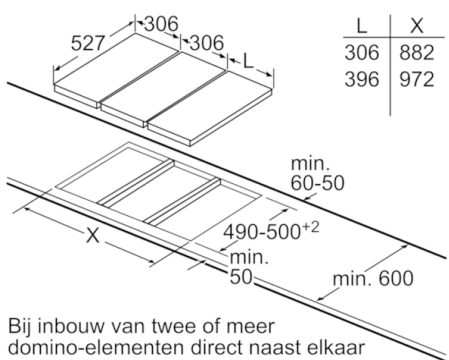

Technische specificaties:

- Inbouwmaten (hxbxd): 270 mm x 490 mm x 55 mm
- Aansluitwaarde: 3,7 kW
- Minimale werkbladdikte: 30 mm
- Vast aansluitsnoer
- Aansluitsnoer: 1,1 m
- Te combineren met kookplaten met Comfort profiellijst

Serie | 6, Domino kookplaat, inductie, 30 cm PIB375FB1E

Afmetingen
in mm

Afmeting in mm

- A:** Minimale afstand kookplaatuitsparing tot wand
B: Inbouwdiepte
C: Met daaronder ingebouwde bakoven min. 30, mogelijkerwijze meer, zie benodigde ruimte voor de bakoven.

| L | X |
|-----|------|
| 606 | 1182 |
| 816 | 1392 |
| 916 | 1492 |

Bij inbouw van twee domino-elementen direct naast een kookplaat zijn twee montagesets (HEZ394301) nodig.

Afmetingen in mm

| L | X |
|-----|------|
| 606 | 876 |
| 816 | 1086 |
| 916 | 1186 |

Bij inbouw van een domino-element direct naast een kookplaat is een montageset (HEZ394301) noodzakelijk.

Afmetingen in mm

| L | X |
|-----|-----|
| 306 | 882 |
| 396 | 972 |

Bij inbouw van twee of meer domino-elementen direct naast elkaar is één of zijn meer montagesets noodzakelijk (2 elementen 1 montageset, 3 elementen 2 montagesets, etc).