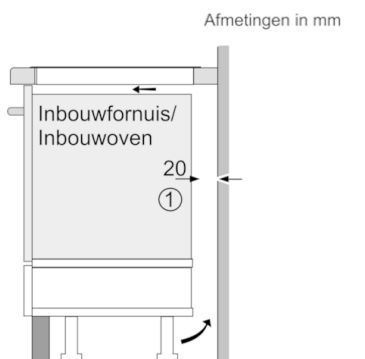

Technische specificaties:

- Inbouwmaten (hxbxd): 270 mm x 490 mm x 55 mm
- Aansluitwaarde: 3,7 kW
- Minimale werkbladdikte: 30 mm
- Vast aansluitsnoer
- Aansluitsnoer: 1,1 m
- Te combineren met kookplaten met Comfort profiellijst

Afmetingen in mm

Serie | 6, Domino kookplaat, inductie, 30 cm PIB375FB1E

Afb. bij tabel domino combinatiemogelijkheden met overeenkomstige apparaat- en uitsparingsmaten

Bij inbouw van twee of meer elementen naast elkaar is één of zijn meerdere montagesets noodzakelijk (2 elementen 1 montageset, 3 elementen 2 montagesets etc.).

Uitsparingsmaten (X) afh. van combinatie zie tabel:

Afmetingen in mm

① Er moet voor een ventilatiespleet worden gezorgd.

Afmetingen in mm

Afmeting in mm
Domino combinatie mogelijkheden met overeenkomstige apparaat- en uitsparingsmaten