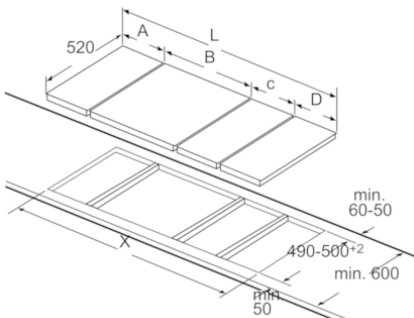

Technische specificaties:

- Inbouwmaten (hxbxd): 270 mm x 490 mm x 55 mm
- Aansluitwaarde: 3,7 kW
- Minimale werkbladdikte: 30 mm
- Vast aansluitsnoer
- Aansluitsnoer: 1,1 m
- Te combineren met kookplaten met Comfort profiellijst

Bij inbouw van een domino-element direct naast een kookplaat is een montageset (HEZ394301) noodzakelijk.

Afmetingen in mm

| L | X |
|-----|-----|
| 306 | 882 |
| 396 | 972 |

Bij inbouw van twee of meer domino-elementen direct naast elkaar is één of zijn meer montagesets noodzakelijk (2 elementen 1 montageset, 3 elementen 2 montagesets, etc).

Afmetingen in mm

| L | X |
|-----|-----|
| 306 | 576 |
| 396 | 666 |

Bij inbouw van twee of meer domino-elementen direct naast elkaar is één of zijn meer montagesets noodzakelijk (2 elementen 1 montageset, 3 elementen 2 montagesets, etc).

Afmetingen in mm

Serie | 6, Domino kookplaat, inductie, 30 cm PIB375FB1E

Afb. bij tabel domino combinatiemogelijkheden met overeenkomstige apparaat- en uitsparingsmaten

Bij inbouw van twee of meer elementen naast elkaar is één of zijn meerdere montagesets noodzakelijk (2 elementen 1 montageset, 3 elementen 2 montagesets etc.).