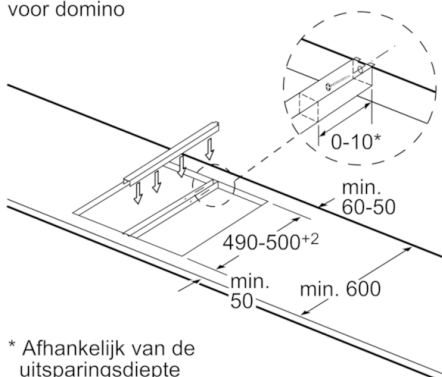

* Afhankelijk van de uitsparingsdiepte

Afmetingen in mm