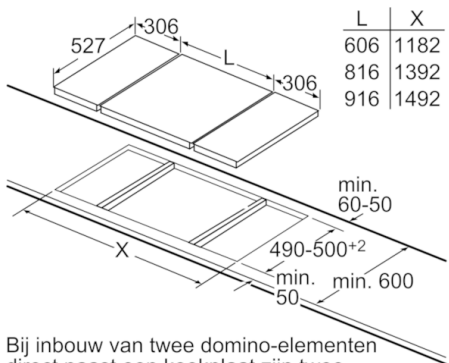

Technische specificaties:

- Inbouwmaten (hxbxd): 270 mm x 490 mm x 55 mm
- Aansluitwaarde: 3,7 kW
- Minimale werkbladdikte: 30 mm
- Vast aansluitsnoer
- Aansluitsnoer: 1,1 m
- Te combineren met kookplaten met Comfort profiellijst

Serie | 6, Domino kookplaat, inductie, 30 cm PIB375FB1E

Afmetingen
in mm

Afmeting in mm

- A:** Minimale afstand kookplaatuitsparing tot wand
B: Inbouwdiepte
C: Met daaronder ingebouwde bakoven min. 30, mogelijkerwijze meer, zie benodigde ruimte voor de bakoven.

| L | X |
|-----|------|
| 606 | 1182 |
| 816 | 1392 |
| 916 | 1492 |

Bij inbouw van twee domino-elementen direct naast een kookplaat zijn twee montagesets (HEZ394301) nodig.

Afmetingen in mm

| L | X |
|-----|------|
| 606 | 876 |
| 816 | 1086 |
| 916 | 1186 |

Bij inbouw van een domino-element direct naast een kookplaat is een montageset (HEZ394301) noodzakelijk.

Afmetingen in mm

| L | X |
|-----|-----|
| 306 | 882 |
| 396 | 972 |

Bij inbouw van twee of meer domino-elementen direct naast elkaar is één of zijn meer montagesets noodzakelijk (2 elementen 1 montageset, 3 elementen 2 montagesets, etc).