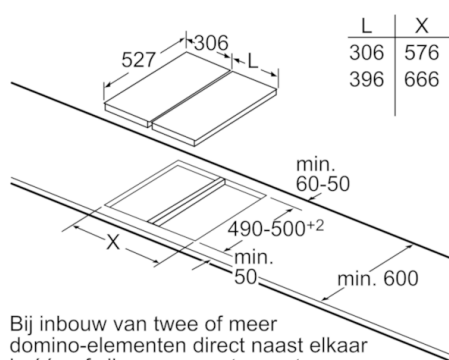

Technische specificaties:

- Inbouwmaten (hxbxd): 270 mm x 490 mm x 55 mm
- Aansluitwaarde: 3,7 kW
- Minimale werkbladdikte: 30 mm
- Vast aansluitsnoer
- Aansluitsnoer: 1,1 m
- Te combineren met kookplaten met Comfort profiellijst

| L | X |
|-----|------|
| 606 | 1182 |
| 816 | 1392 |
| 916 | 1492 |

Bij inbouw van twee domino-elementen direct naast een kookplaat zijn twee montagesets (HEZ394301) nodig.

Afmetingen in mm

| L | X |
|-----|------|
| 606 | 876 |
| 816 | 1086 |
| 916 | 1186 |

Bij inbouw van een domino-element direct naast een kookplaat is een montageset (HEZ394301) noodzakelijk.

Afmetingen in mm

| L | X |
|-----|-----|
| 306 | 882 |
| 396 | 972 |

Bij inbouw van twee of meer domino-elementen direct naast elkaar is één of zijn meer montagesets noodzakelijk (2 elementen 1 montageset, 3 elementen 2 montagesets, etc).

Afmetingen in mm

| L | X |
|-----|-----|
| 306 | 576 |
| 396 | 666 |

Bij inbouw van twee of meer domino-elementen direct naast elkaar is één of zijn meer montagesets noodzakelijk (2 elementen 1 montageset, 3 elementen 2 montagesets, etc).