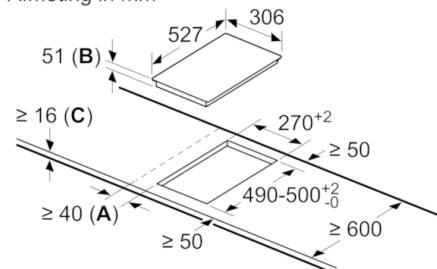

Technische specificaties:

- Inbouwmaten (hxbxd): 270 mm x 490 mm x 55 mm
- Aansluitwaarde: 3,7 kW
- Minimale werkbladdikte: 30 mm
- Vast aansluitsnoer
- Aansluitsnoer: 1,1 m
- Te combineren met kookplaten met Comfort profiellijst

Serie | 6, Domino kookplaat, inductie, 30 cm PIB375FB1E

Afmetingen
in mm

Afmeting in mm

- A:** Minimale afstand kookplaatuitsparing tot wand
B: Inbouwdiepte
C: Met daaronder ingebouwde bakoven min. 30, mogelijkerwijze meer, zie benodigde ruimte voor de bakoven.

| L | X |
|-----|------|
| 606 | 1182 |
| 816 | 1392 |
| 916 | 1492 |

Bij inbouw van twee domino-elementen direct naast een kookplaat zijn twee montagesets (HEZ394301) nodig.

Afmetingen in mm

| L | X |
|-----|------|
| 606 | 876 |
| 816 | 1086 |
| 916 | 1186 |

Bij inbouw van een domino-element direct naast een kookplaat is een montageset (HEZ394301) noodzakelijk.

Afmetingen in mm

| L | X |
|-----|-----|
| 306 | 882 |
| 396 | 972 |

Bij inbouw van twee of meer domino-elementen direct naast elkaar is één of zijn meer montagesets noodzakelijk (2 elementen 1 montageset, 3 elementen 2 montagesets, etc).