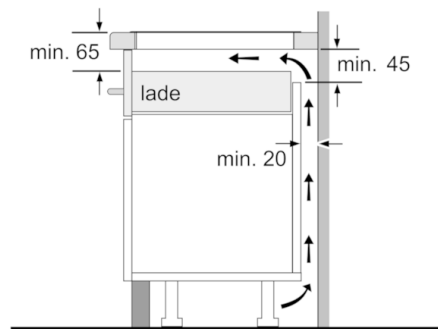

Technische specificaties:

- Inbouwmaten (hxbxd): 270 mm x 490 mm x 55 mm
- Aansluitwaarde: 3,7 kW
- Minimale werkbladdikte: 30 mm
- Vast aansluitsnoer
- Aansluitsnoer: 1,1 m
- Te combineren met kookplaten met Comfort profiellijst

Afmetingen in mm

| L | X |
|-----|-----|
| 306 | 576 |
| 396 | 666 |

Bij inbouw van twee of meer domino-elementen direct naast elkaar is één of zijn meer montagesets noodzakelijk (2 elementen 1 montageset, 3 elementen 2 montagesets, etc).

Afmetingen in mm

Serie | 6, Domino kookplaat, inductie, 30 cm PIB375FB1E

Afb. bij tabel domino combinatiemogelijkheden met overeenkomstige apparaat- en uitsparingsmaten

Bij inbouw van twee of meer elementen naast elkaar is één of zijn meerdere montagesets noodzakelijk (2 elementen 1 montageset, 3 elementen 2 montagesets etc.).

Uitsparingsmaten (X) afh. van combinatie zie tabel:

Afmetingen in mm

① Er moet voor een ventilatiespleet worden gezorgd.

Afmetingen in mm

Afmeting in mm
Domino combinatie mogelijkheden met overeenkomstige apparaat- en uitsparingsmaten